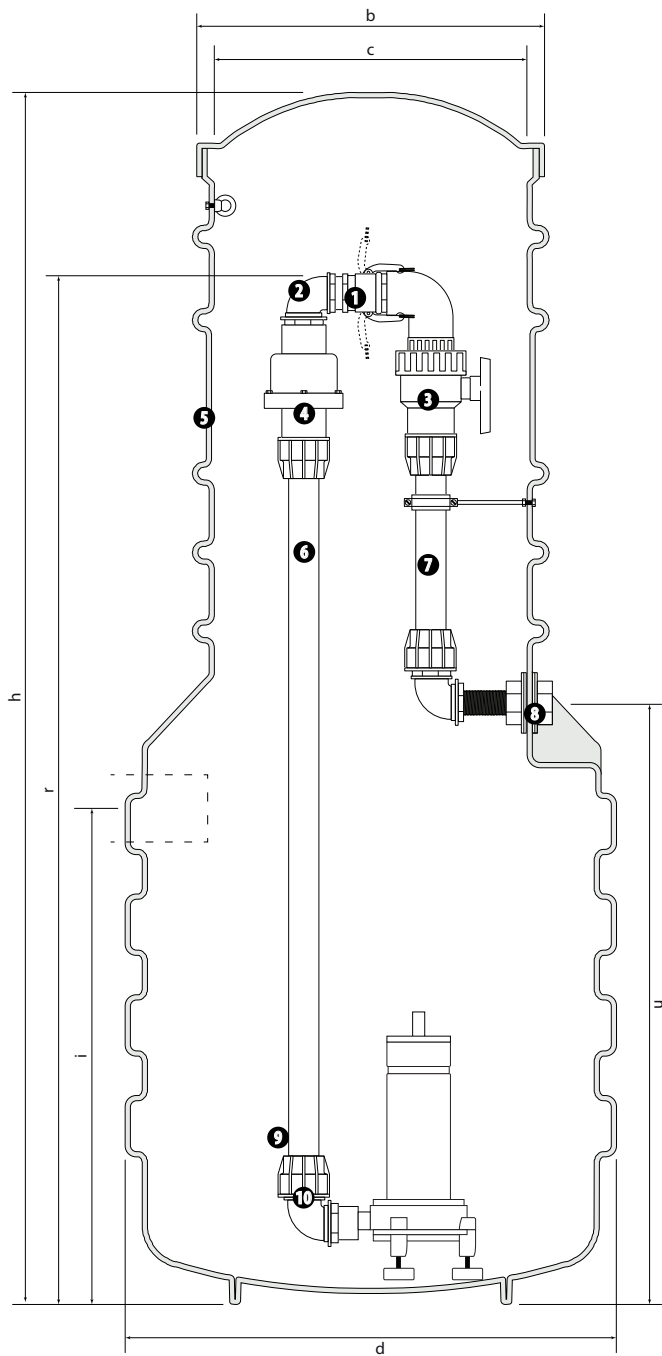

PUMPTEK PT8-20

DIMENSIONER

| | |
|------------------------|--------|
| Modell: | PT8-20 |
| b | 650 |
| c | 615 |
| d | 800 |
| h | 2050 |
| i (Lägsta inloppshöjd) | 780 |
| u | 1080 |
| r | 1750 |

Obs! Ej skalenlig